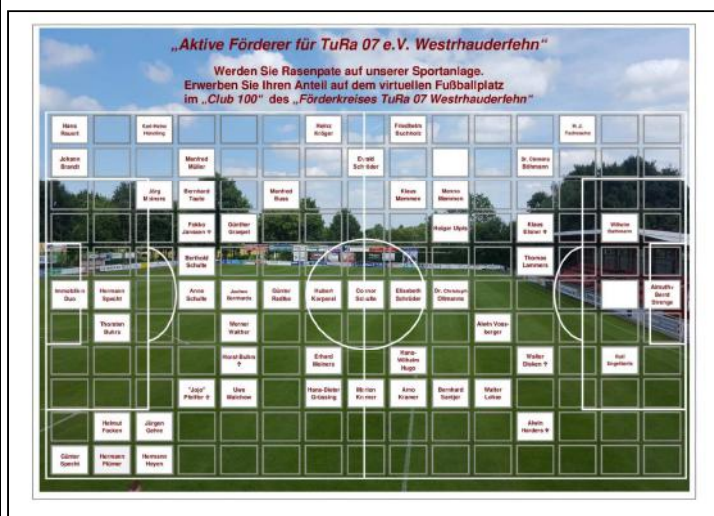

Förderkreis Fußball TuRa 07 Westrhauderfehn e.V.

eingetragen im Vereinsregister Amtsgericht Aurich, VR 110629
Steuernummer: 60/204/41141

Der **Förderkreis Fußball TuRa 07 Westrhauderfehn e.V.** hat den Zweck laut Satzung, den Fußball im Sportverein TuRa 07 e.V. Westrhauderfehn zu fördern. Das geschieht in erster Linie durch Spenden, mit denen die laufenden Kosten (Übungsleitergelder, Fahrtkosten der Mannschaften und Spieler, Ausrüstung etc.) besser kompensiert werden können. Ziel des Förderkreises ist es, langfristig den Traditionsverein TuRa 07 e.V. Westrhauderfehn wieder auf Bezirks- oder Landesebene zu einer festen Größe werden zu lassen.

Der „**Club 100**“ wurde dazu vor einigen Jahren ins Leben gerufen. Hierbei leisten die „**Club100-Mitglieder**“ einen jährlichen Spendenbeitrag von (mindestens) € 100 an den o.a. Förderkreis.

Übernahme einer „symbolischen Rasenpatenschaft“:

Vor- u. Nachname werden auf Tafel am Eingang der Sportanlage genannt.

Ausstellung eines persönlichen „Club 100“ – Mitgliedsausweises

Ausstellung einer Spendenbescheinigung

Name:	
Vorname:	
Anschrift:	

☐ **Gewünschter jährlicher Spendenbeitrag: _____ (mind.€ 100)**
Der Spendenbeitrag wird immer zu Beginn einer Saison eingezogen.

☐ **Gewünschter monatlicher Spendenbeitrag: _____ (mind.€ 10)**
Der Spendenbeitrag wird immer zu Beginn eines Monats eingezogen.

Ich möchte dem „Club 100“ des **Förderkreises Fußball TuRa 07 Westrhauderfehn e.V** beitreten und erteile eine Ermächtigung zum Einzug des o.a. Spendenbeitrages.

_____
(Unterschrift „Club 100“-Mitglied)