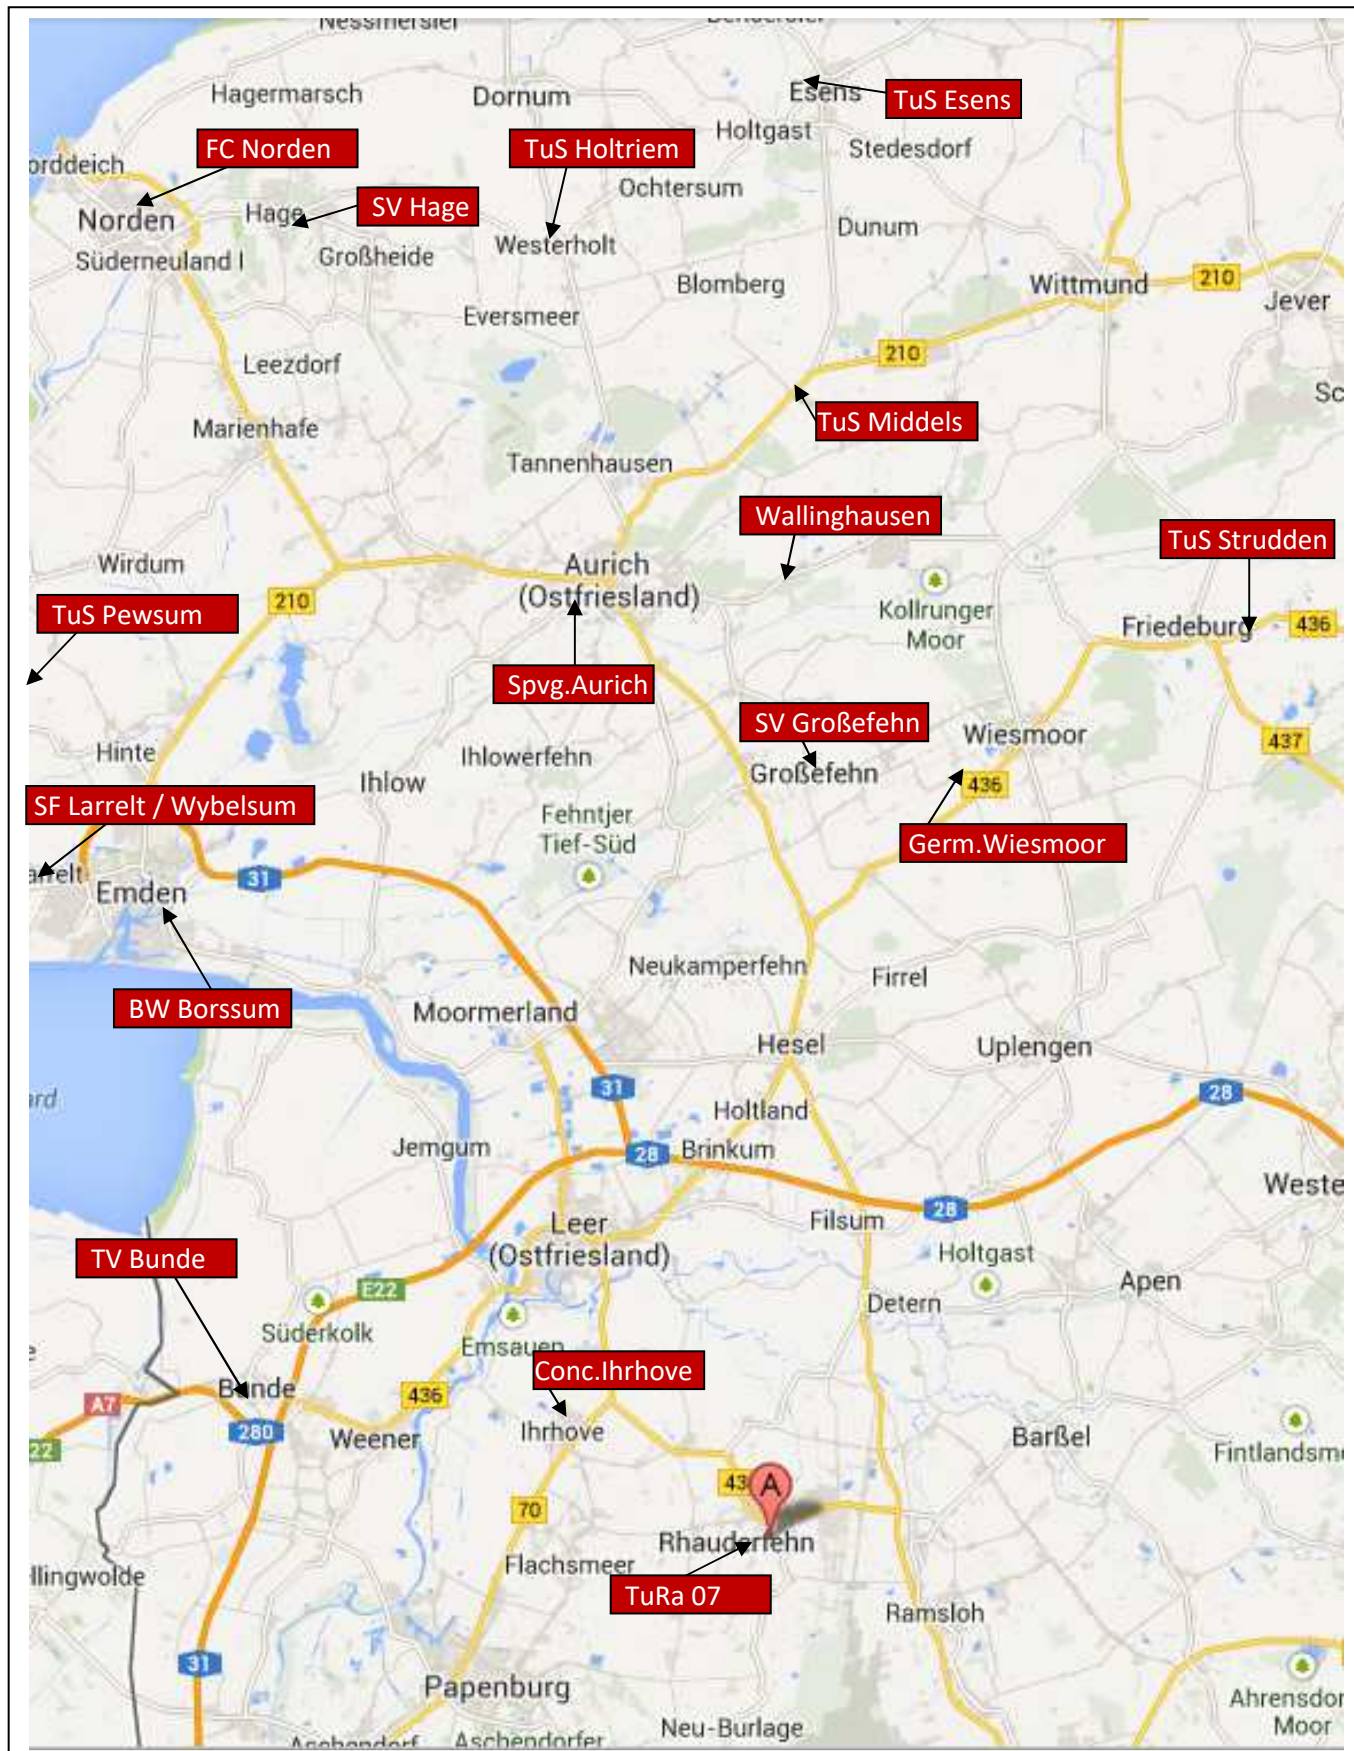

Barfuß
Haltungsdefizite

Mit Einlagen
Verbesserte Haltung

Sanitätsfachgeschäft
Orthopädietechnik
Gasthauskanal 2 · Papenburg

Mobilitätshilfen
Rehabilitationstechnik
Siemensstr. 1+3 · Papenburg

Die Spielorte der Bezirksliga Nordwest